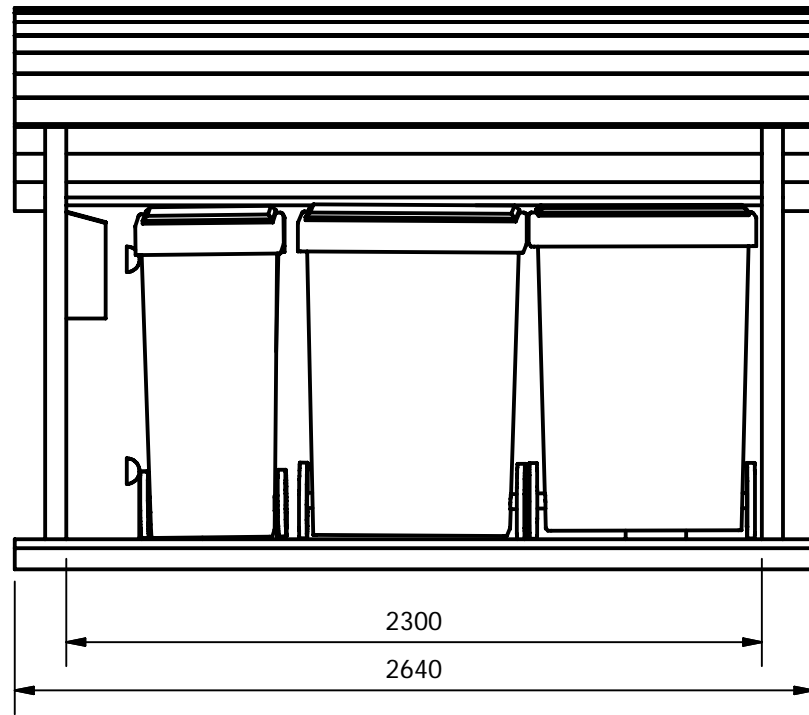

Vekt ca 2200 kg

BOKSHUS
SOL type 230

SALGSSKISSE

Ballstad Entreprenør
Oddbjørn Pedersen
Rekstrandveien 9
8373 Ballstad

Mobil: 907 83 753
e-post:
bstadent@online.no

Dato	Rev.	Rev. dato	Tegningsnr.	Ark
19.05.08			02	A4

Denne tegning er beskyttet av lov om opphavsrett til åndsverk av 12.05.1961 og må ikke kopieres eller benyttes uten opphavsmannens samtykke.