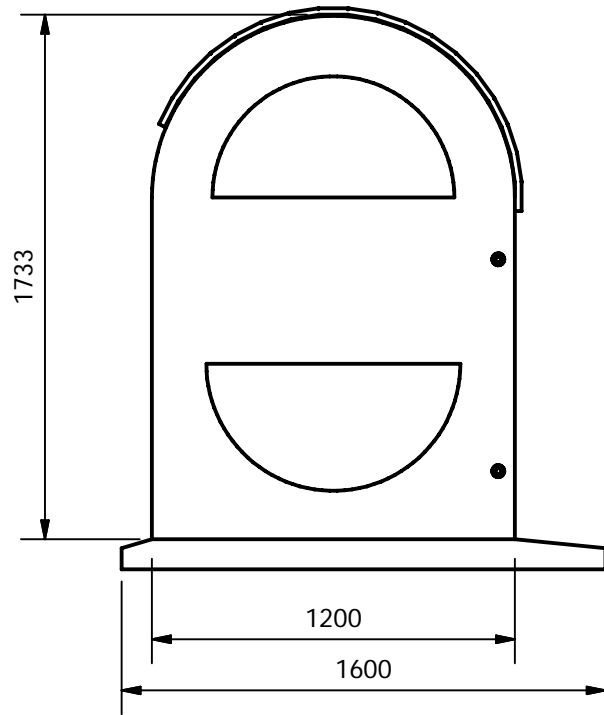

Vekt ca 2200 kg

BOKSHUS
SOL type 230

SALGSSKISSE

Ballstad Entreprenør
Oddbjørn Pedersen
Rekstrandveien 9
8373 Ballstad

Mobil: 907 83 753
e-post:
bstadent@online.no

Dato	Rev.	Rev. dato	Tegningsnr.	Ark
19.05.08			02	A4

Denne tegning er beskyttet av lov om opphavsrett til åndsverk av 12.05.1961 og må ikke kopieres eller benyttes uten opphavsmannens samtykke.