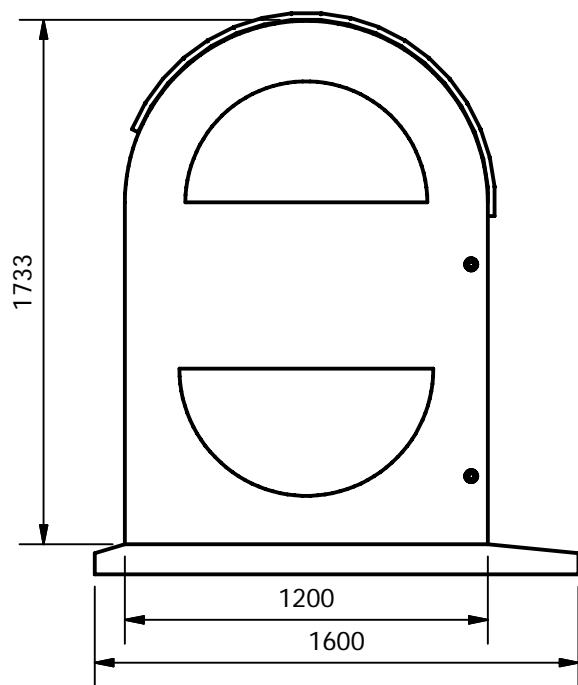

Vekt ca 2470 kg

Bokshus
SOL type 270

SALGSSKISSE

Ballstad Entreprenør
Oddbjørn Pedersen
Rekstrandveien 9
8373 Ballstad

Mobil: 907 83 753

Dato	Rev.	Rev. dato	Tegningsnr.	Ark
16.05.08			02	A4

Denne tegning er beskyttet av lov om opphavsrett til åndsverk av 12.05.1961 og må ikke kopieres eller benyttes uten opphavsmannens samtykke.