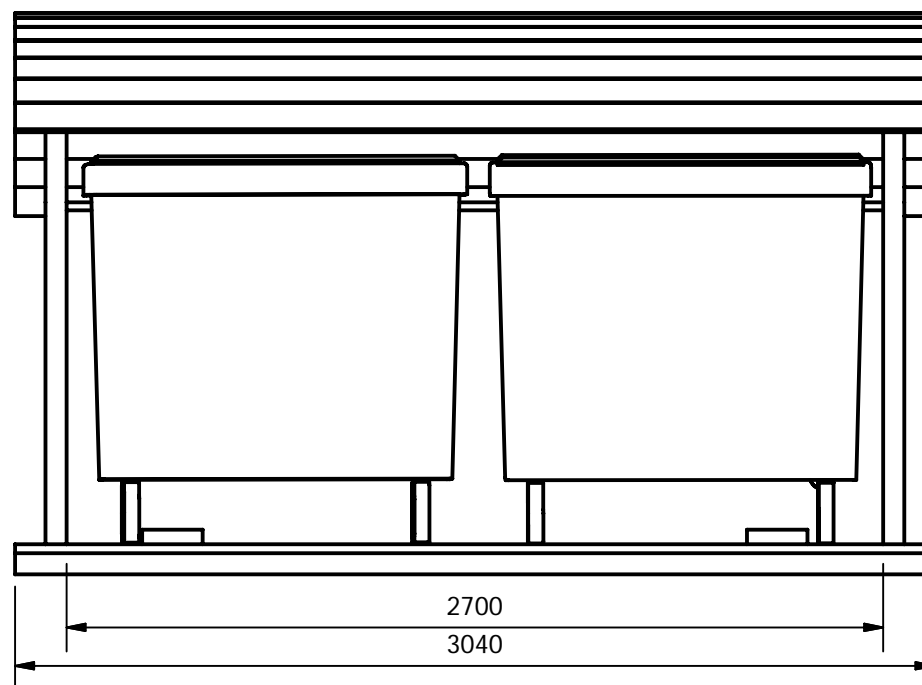

Vekt ca 2470 kg

Bokshus
SOL type 270

SALGSSKISSE

Ballstad Entreprenør
Oddbjørn Pedersen
Rekstrandveien 9
8373 Ballstad

Mobil: 907 83 753

Dato	Rev.	Rev. dato	Tegningsnr.	Ark
16.05.08			02	A4

Denne tegning er beskyttet av lov om opphavsrett til åndsverk av 12.05.1961 og må ikke kopieres eller benyttes uten opphavsmannens samtykke.