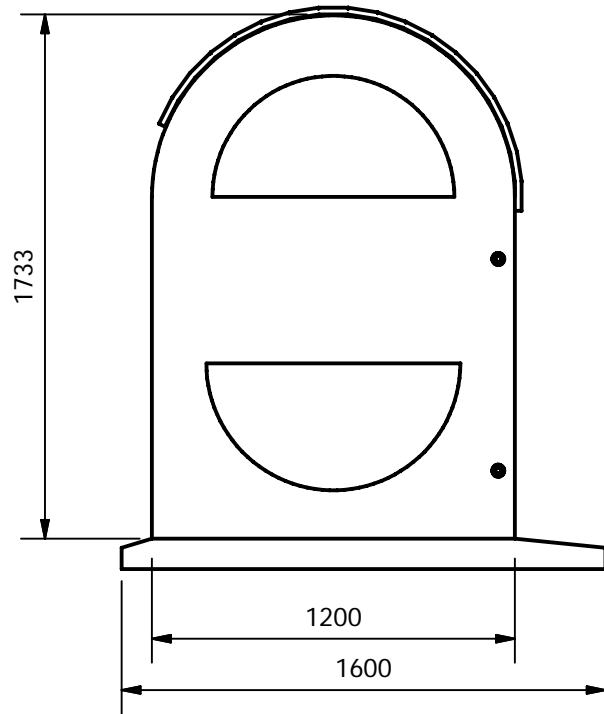

Vekt ca 1660 kg

		Ballstad Entreprenør Oddbjørn Pedersen Rekstrandveien 9 8373 Ballstad Mobil: 907 83 753		
BOKSHUS SOL type 150 SALGSSKISSE				
Dato	Rev.	Rev. dato	Tegningsnr.	Ark
16.05.08	A	03.07.08	02	A4
Denne tegning er beskyttet av lov om opphavsrett til åndsverk av 12.05.1961 og må ikke kopieres eller benyttes uten opphavsmannens samtykke.