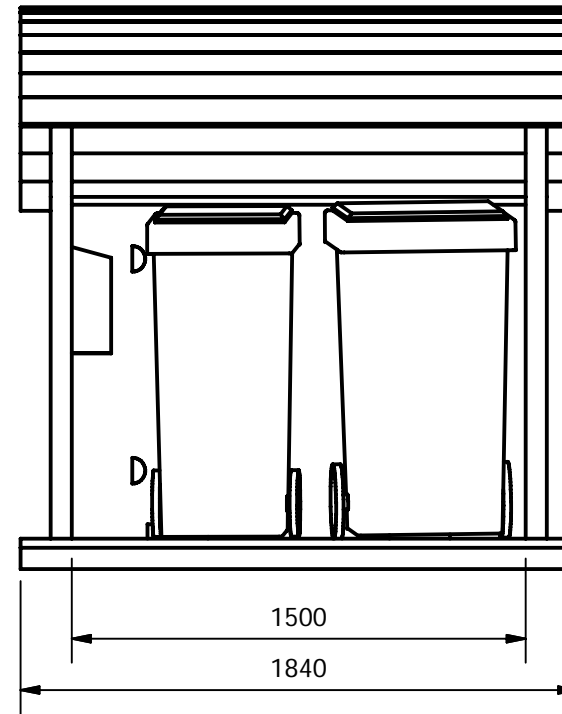

Vekt ca 1660 kg

		Ballstad Entreprenør Oddbjørn Pedersen Rekstrandveien 9 8373 Ballstad Mobil: 907 83 753		
BOKSHUS SOL type 150 SALGSSKISSE				
Dato	Rev.	Rev. dato	Tegningsnr.	Ark
16.05.08	A	03.07.08	02	A4
Denne tegning er beskyttet av lov om opphavsrett til åndsverk av 12.05.1961 og må ikke kopieres eller benyttes uten opphavsmannens samtykke.