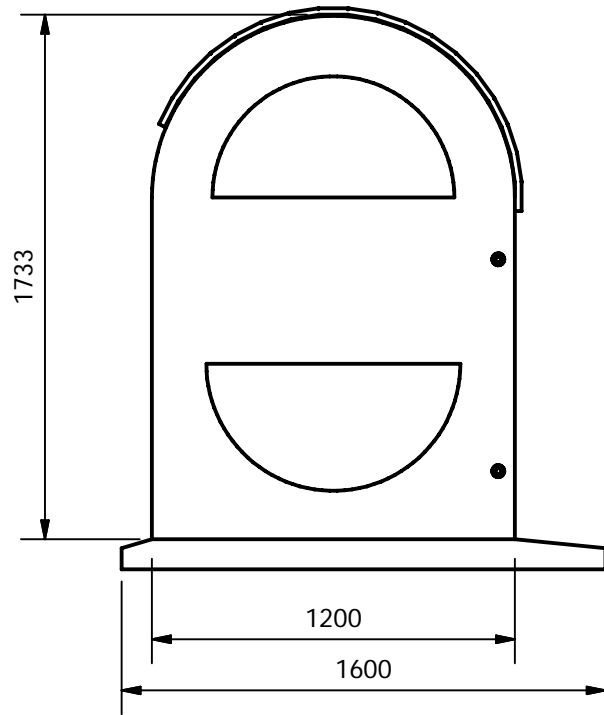

Vekt ca 1795 kg

Ballstad Entreprenør ODDBJØRN PEDERSEN		Ballstad Entreprenør Oddbjørn Pedersen Rekstrandveien 9 8373 Ballstad		
BOKSHUS SOL type 170		Mobil: 907 83 753 e-post: bstadent@online.no		
Dato	Rev.	Rev. dato	Tegningsnr.	Ark
16.05.08			02	A4
Denne tegning er beskyttet av lov om opphavsrett til åndsverk av 12.05.1961 og må ikke kopieres eller benyttes uten opphavsmannens samtykke.