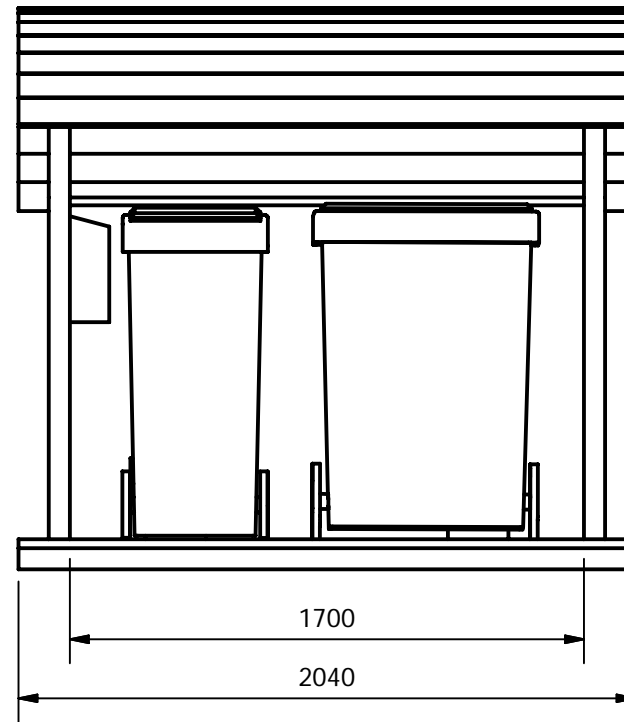

Vekt ca 1795 kg

Ballstad Entreprenør ODDBJØRN PEDERSEN		Ballstad Entreprenør Oddbjørn Pedersen Rekstrandveien 9 8373 Ballstad		
BOKSHUS SOL type 170		Mobil: 907 83 753 e-post: bstadent@online.no		
Dato	Rev.	Rev. dato	Tegningsnr.	Ark
16.05.08			02	A4
Denne tegning er beskyttet av lov om opphavsrett til åndsverk av 12.05.1961 og må ikke kopieres eller benyttes uten opphavsmannens samtykke.